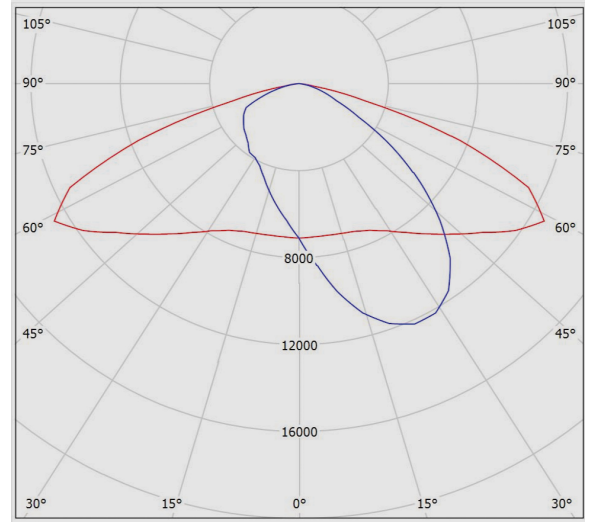

M322XLULED10730-S

لیبرا XL - چراغ خیابانی لیبرا XL

نمودار فتومتریک