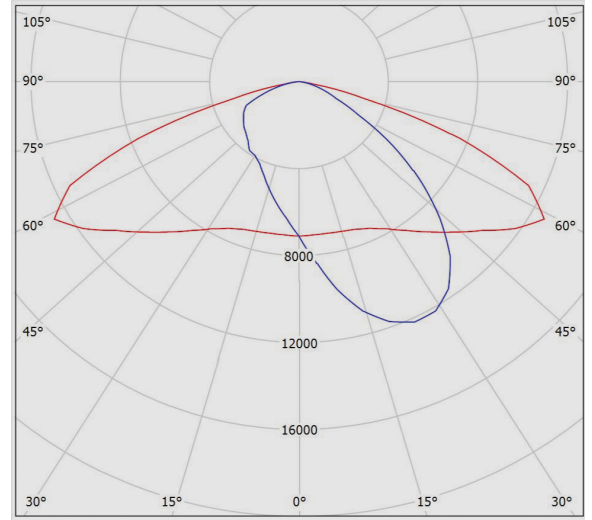

M322XLULED10730-S

لیبرا XL - چراغ خیابانی لیبرا XL

نمودار فتومتریک