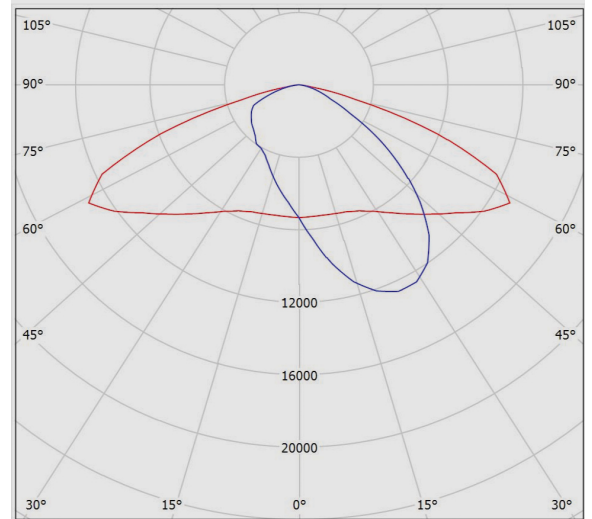

M322XLULED10740-S

لیبرا XL - چراغ خیابانی لیبرا XL

نمودار فتومتریک