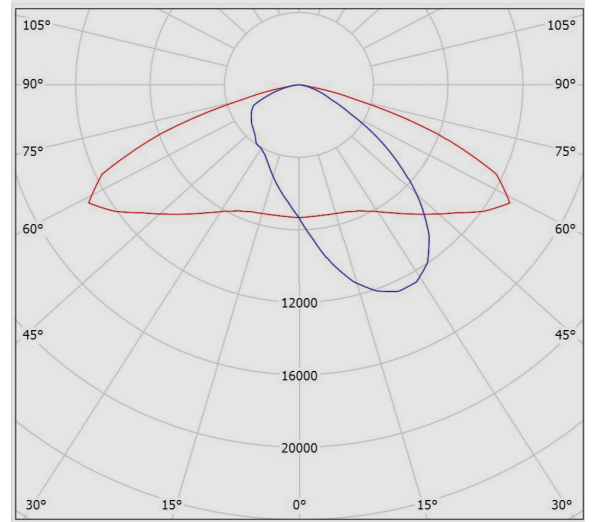

M322XLULED10740-S

لیبرا XL - چراغ خیابانی لیبرا XL

نمودار فتومتریک