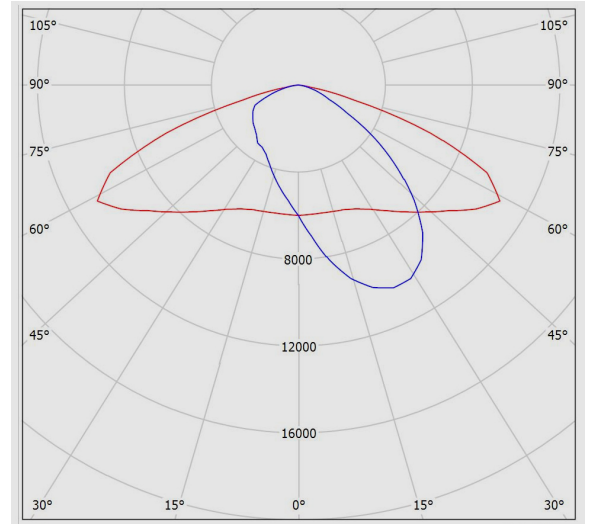

M322XLULED9740-S

لیبرا XL - چراغ خیابانی لیبرا XL

IK09

مقاومت مکانیکی:

M322XLULED9740-S

لیبرا XL - چراغ خیابانی لیبرا XL

نمودار فتومتریک

نقشه فنی