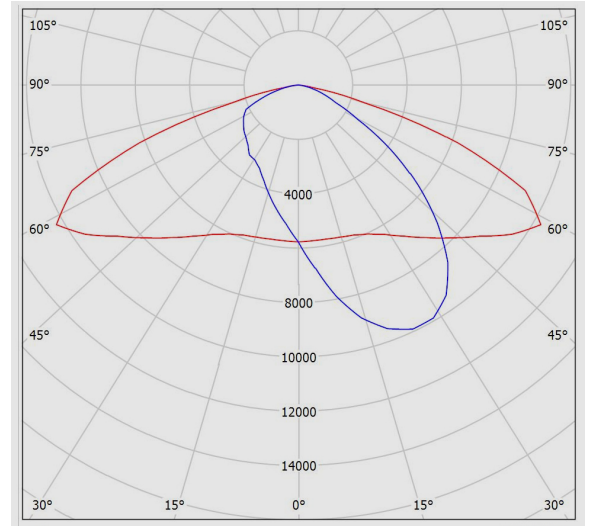

M322XLULED9730-S

لیبرا XL - چراغ خیابانی لیبرا XL

IK09

مقاومت مکانیکی:

M322XLULED9730-S

لیبرا XL - چراغ خیابانی لیبرا XL

نمودار فتومتریک

نقشه فنی