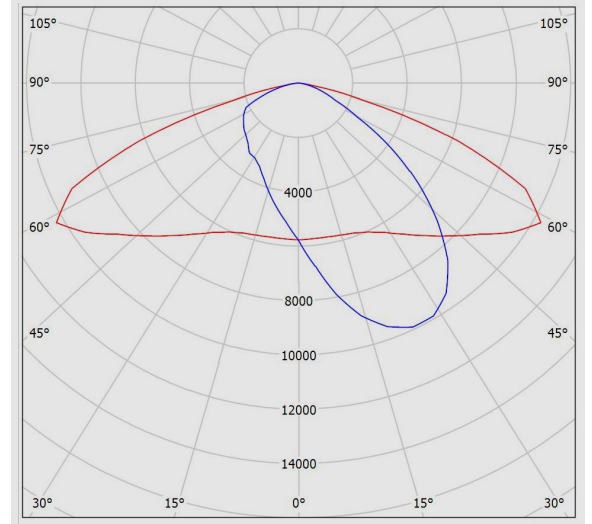

M322XLULED9730-S

لیبرا XL - چراغ خیابانی لیبرا XL

نمودار فتومتریک