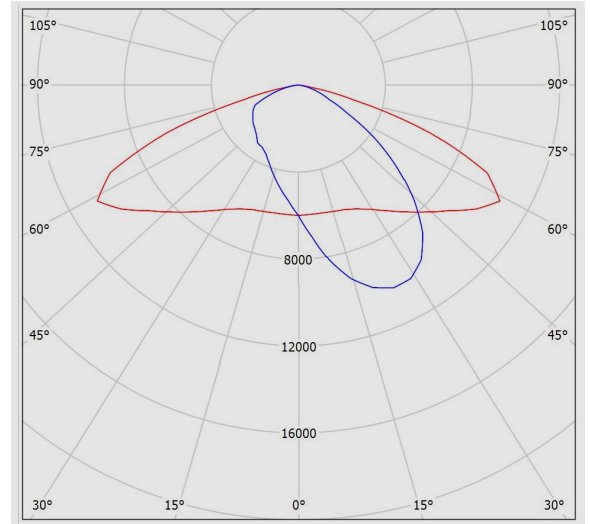

M322XLULED9740-S

لیبرا XL - چراغ خیابانی لیبرا XL

نمودار فتومتریک