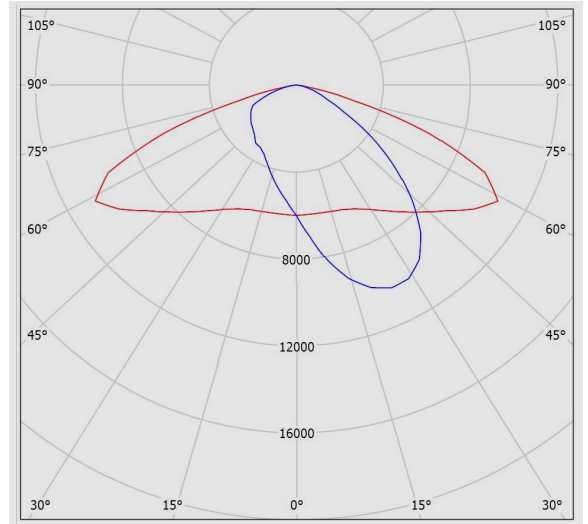

M322XLULED9740-S

لیبرا XL - چراغ خیابانی لیبرا XL

نمودار فتومتریک