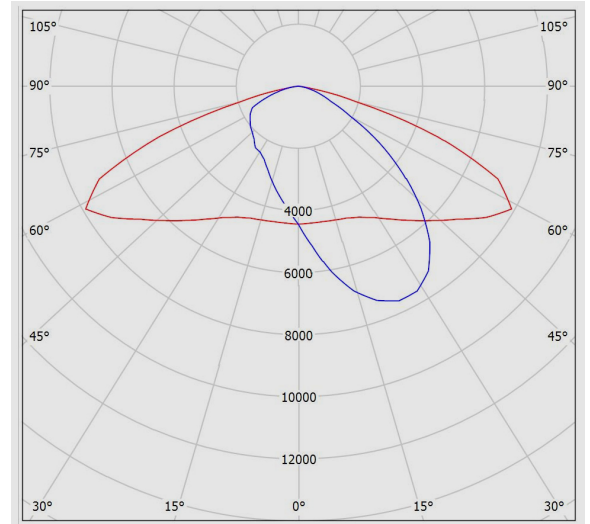

M322LULED7740-S

لیبرا L - چراغ خیابانی لیبرا L

نمودار فتومتریک