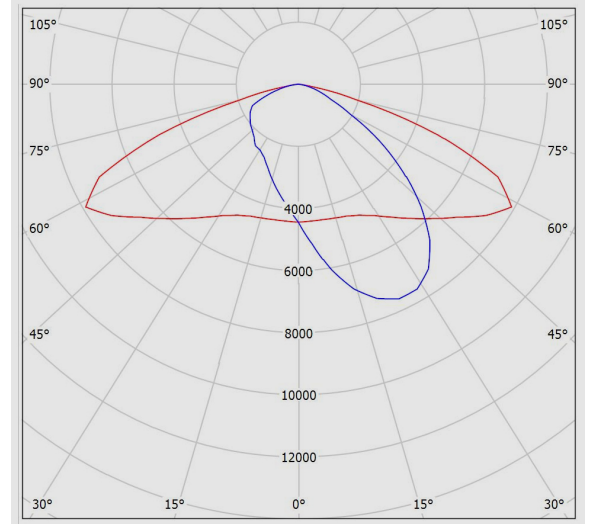

M322LULED7740-S

لیبرا L - چراغ خیابانی لیبرا L

نمودار فتومتریک