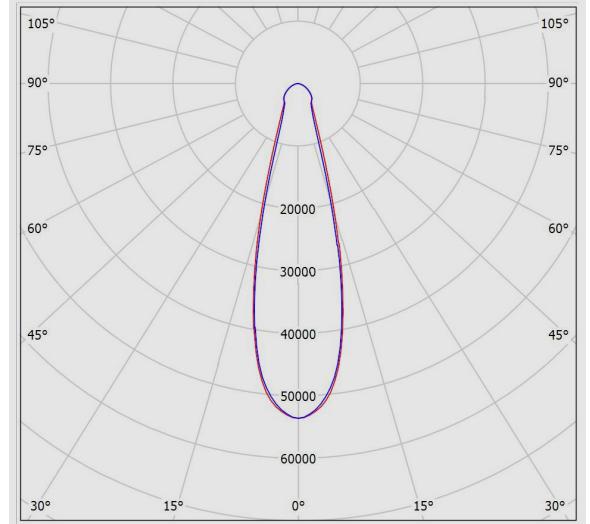

M312SNLED7740-W

هرکولد S - چراغ ضد نم و غبار هرکولد S

نمودار فتومتریک