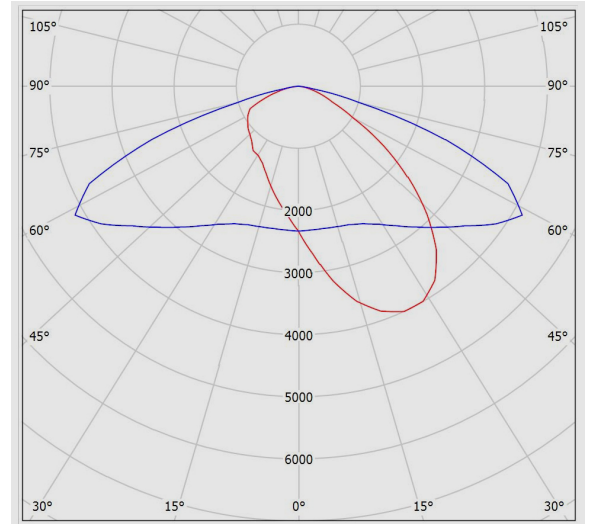

M320MULED5730-S

آستریا M - چراغ خیابانی آستریا M

نمودار فتومتریک