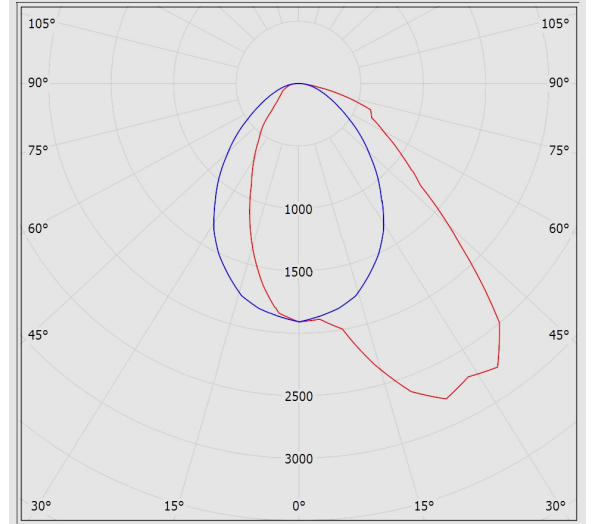

جدول اطلاعات فنی

نام چراغ:	لومریا
کد کاتالوگ / کد محصول:	M481A120LED2830-BL
نوع نصب:	ریلی
کاربرد:	هایپر مارکت، گالری ها و موزه ها، فروشگاه ها
نوع منبع نور:	LED
تعداد لامپ / ماژول:	2
دمای رنگ نور:	3000K - Warm White
منبع نور:	LED
ثبات شار نوری:	بیش از 100.000 ساعت
رده بندی ثبات شار نوری:	L70
ضریب نمود رنگ:	بیش از 80
توان چراغ (وات):	32
شار نوری چراغ (لومن):	4500
بازدهی چراغ (لومن بر وات):	141
درجه حفاظت:	IP40
کلاس عایقی:	Class I
بالاست/درایور:	درایور الکترونیکی جریان ثابت با ضریب توان بیش از 0.9
فلیکر:	Flicker Free
ویژگی بالاست/درایور:	مقاوم در برابر اتصال کوتاه، Non-dimmable
ویژگی بالاست/درایور (کانال های خروجی):	تک کاناله

لومریا - چراغ خطی لومریا ریلی سه فاز طول 120

ولتاژ نامی تغذیه:	220~240 VAC±10%
فرکانس نامی ولتاژ تغذیه:	50/60 Hz
جنس سیم و کابل:	سیم مفتولی PVC الیاف دار
اندازه (سطح مقطع) سیم و کابل:	0.5
جنس بدنه:	پروفیل آلومینیومی اکسترودی
پوشش بدنه:	رنگ پودری الکترواستاتیک
رنگ بدنه:	مشکی
RAL رنگ بدنه:	RAL9005
جنس دیفیوزر/ شیشه:	پلی کربنات
طرح دیفیوزر/ شیشه:	شیری ساتن
جنس لنز:	پلی کربناتی شفاف
پخش نور:	نامتقارن یک طرفه
نوع بسته بندی:	نایلون و کارتن
وزن (کیلوگرم):	1.65
ابعاد(میلیمتر):	1140x55x42
مقاومت مکانیکی:	-

لومریا - چراغ خطی لومریا ریلی سه فاز طول 120

نمودار فتومتریک

نقشه فنی