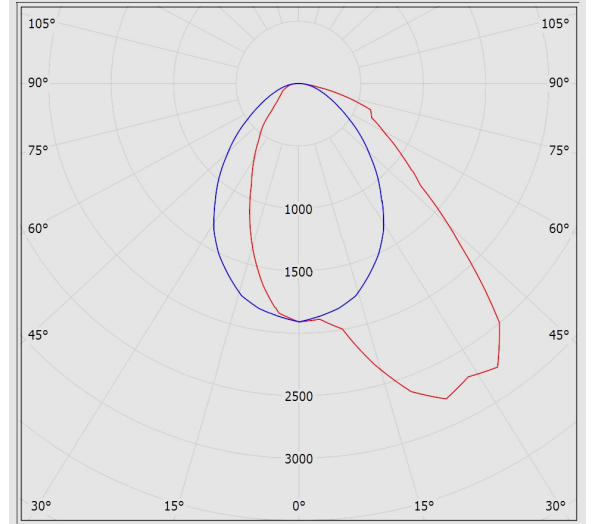

جدول اطلاعات فنی

نام چراغ:	لومریا
کد کاتالوگ / کد محصول:	M481A120LED2830-BL
نوع نصب:	ریلی
کاربرد:	فروشگاه ها، گالری ها و موزه ها، هایپر مارکت
نوع منبع نور:	LED
تعداد لامپ / ماژول:	2
دمای رنگ نور:	3000K - Warm White
منبع نور:	LED
ثبات شار نوری:	بیش از 100.000 ساعت
رده بندی ثبات شار نوری:	L70
ضریب نمود رنگ:	بیش از 80
توان چراغ (وات):	32
شار نوری چراغ (لومن):	4500
بازدهی چراغ (لومن بر وات):	141
درجه حفاظت:	IP40
کلاس عایقی:	Class I
بالاست/درایور:	درایور الکترونیکی جریان ثابت با ضریب توان بیش از 0.9
فلیکر:	Flicker Free
ویژگی بالاست/درایور:	مقاوم در برابر اتصال کوتاه، Non-dimmable
ویژگی بالاست/درایور (کانال های خروجی):	تک کاناله

لومریا - چراغ خطی لومریا ریلی سه فاز طول 120

ولتاژ نامی تغذیه:	220~240 VAC±10%
فرکانس نامی ولتاژ تغذیه:	50/60 Hz
جنس سیم و کابل:	سیم مفتولی PVC الیاف دار
اندازه (سطح مقطع) سیم و کابل:	0.5
جنس بدنه:	پروفیل آلومینیومی اکسترودی
پوشش بدنه:	رنگ پودری الکترواستاتیک
رنگ بدنه:	مشکی
RAL رنگ بدنه:	RAL9005
جنس دیفیوزر/ شیشه:	پلی کربنات
طرح دیفیوزر/ شیشه:	شیری ساتن
جنس لنز:	پلی کربناتی شفاف
پخش نور:	نامتقارن یک طرفه
نوع بسته بندی:	نایلون و کارتن
وزن (کیلوگرم):	1.65
ابعاد (میلیمتر):	1140x55x42
مقاومت مکانیکی:	-

لومریا - چراغ خطی لومریا ریلی سه فاز طول 120

نمودار فتومتریک

نقشه فنی