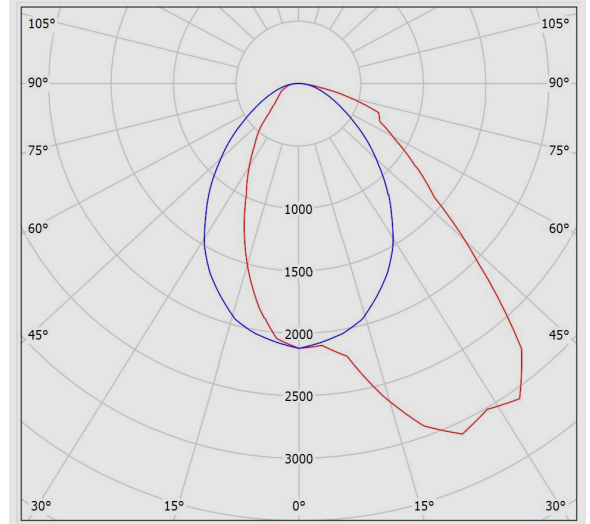

جدول اطلاعات فنی

نام چراغ:	لومریا
کد کاتالوگ / کد محصول:	M481A120LED2840-BL
نوع نصب:	ریلی
کاربرد:	فروشگاه ها، هایپر مارکت، گالری ها و موزه ها
نوع منبع نور:	LED
تعداد لامپ / ماژول:	2
دمای رنگ نور:	4000K - Neutral White
منبع نور:	LED
ثبات شار نوری:	بیش از 100.000 ساعت
رده بندی ثبات شار نوری:	L70
ضریب نمود رنگ:	بیش از 80
توان چراغ (وات):	32
شار نوری چراغ (لومن):	5000
بازدهی چراغ (لومن بر وات):	156
درجه حفاظت:	IP40
کلاس عایقی:	Class I
بالاست/درایور:	درایور الکترونیکی جریان ثابت با ضریب توان بیش از 0.9
فلیکر:	Flicker Free
ویژگی بالاست/درایور:	Non-dimmable
ویژگی بالاست/درایور (کانال های خروجی):	تک کاناله

لومریا - چراغ خطی لومریا ریلی سه فاز طول 120

ولتاژ نامی تغذیه:	220~240 VAC±10%
فرکانس نامی ولتاژ تغذیه:	50/60 Hz
جنس سیم و کابل:	سیم مفتولی PVC ایف دار
اندازه (سطح مقطع) سیم و کابل:	0.5
جنس بدنه:	پروفیل آلومینیومی اکسترودی
پوشش بدنه:	رنگ پودری الکترواستاتیک
رنگ بدنه:	مشکی
RAL رنگ بدنه:	RAL9005
جنس لنز:	پلی کربناتی شفاف
پخش نور:	نامتقارن یک طرفه
نوع بسته بندی:	نایلون و کارتن
وزن (کیلوگرم):	1.65
ابعاد (میلیمتر):	1140x55x42
مقاومت مکانیکی:	-

لومریا - چراغ خطی لومریا ریلی سه فاز طول 120

نمودار فتومتریک

نقشه فنی