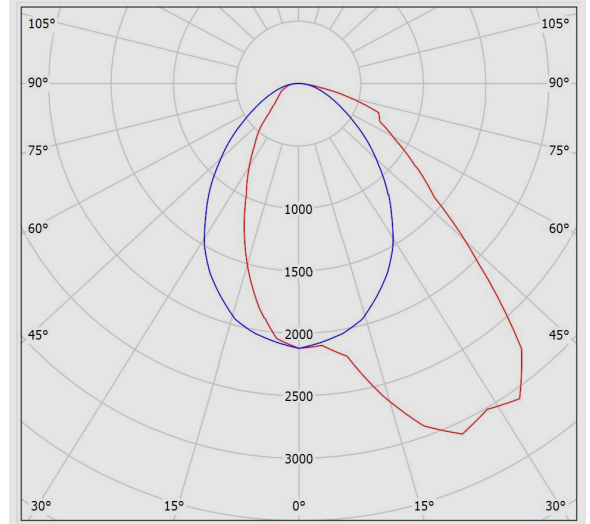

جدول اطلاعات فنی

نام چراغ:	لومریا
کد کاتالوگ / کد محصول:	M481A120LED2840-BL
نوع نصب:	ریلی
کاربرد:	هایپر مارکت، گالری ها و موزه ها، فروشگاه ها
نوع منبع نور:	LED
تعداد لامپ / ماژول:	2
دماي رنگ نور:	4000K - Neutral White
منبع نور:	LED
ثبات شار نوري:	بیش از 100.000 ساعت
رده بندي ثبات شار نوري:	L70
ضریب نمود رنگ:	بیش از 80
توان چراغ (وات):	32
شار نوري چراغ (لومن):	5000
بازدهي چراغ (لومن بر وات):	156
درجه حفاظت:	IP40
کلاس عایقی:	Class I
بالاست/درایور:	درایور الکترونیکی جریان ثابت با ضریب توان بیش از 0.9
فلیکر:	Flicker Free
ویژگی بالاست/درایور:	Non-dimmable
ویژگی بالاست/درایور (کانال های خروجی):	تک کاناله

لومریا - چراغ خطی لومریا ریلی سه فاز طول 120

ولتاژ نامی تغذیه:	220~240 VAC±10%
فرکانس نامی ولتاژ تغذیه:	50/60 Hz
جنس سیم و کابل:	سیم مفتولی PVC ایف دار
اندازه (سطح مقطع) سیم و کابل:	0.5
جنس بدنه:	پروفیل آلومینیومی اکسترودی
پوشش بدنه:	رنگ پودری الکترواستاتیک
رنگ بدنه:	مشکی
RAL رنگ بدنه:	RAL9005
جنس لنز:	پلی کربناتی شفاف
پخش نور:	نامتقارن یک طرفه
نوع بسته بندی:	نایلون و کارتن
وزن (کیلوگرم):	1.65
ابعاد (میلیمتر):	1140x55x42
مقاومت مکانیکی:	-

لومریا - چراغ خطی لومریا ریلی سه فاز طول 120

نمودار فتومتریک

نقشه فنی