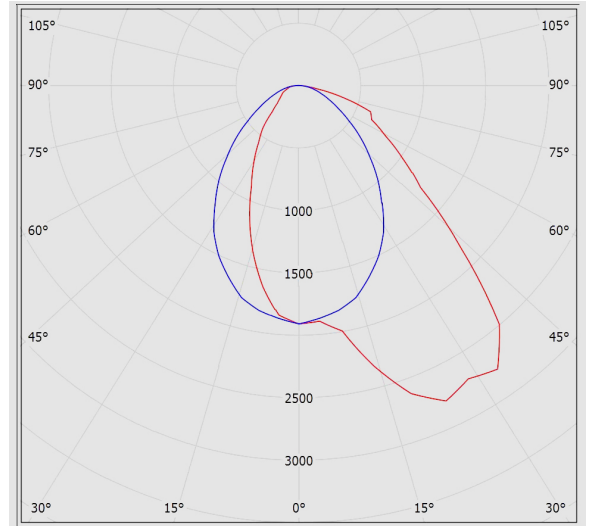

M481A120LED2830-W

لومریا - چراغ خطی لومریا ریلی سه فاز طول 120

نمودار فتومتریک