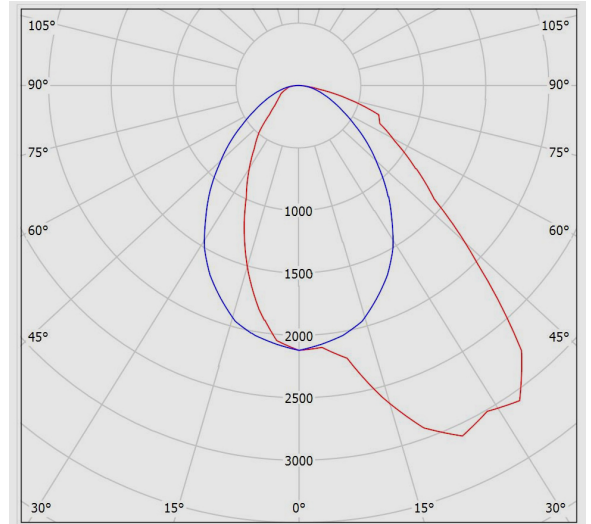

M481A120LED2840-W

لومریا - چراغ خطی لومریا ریلی سه فاز طول 120

نمودار فتومتریک