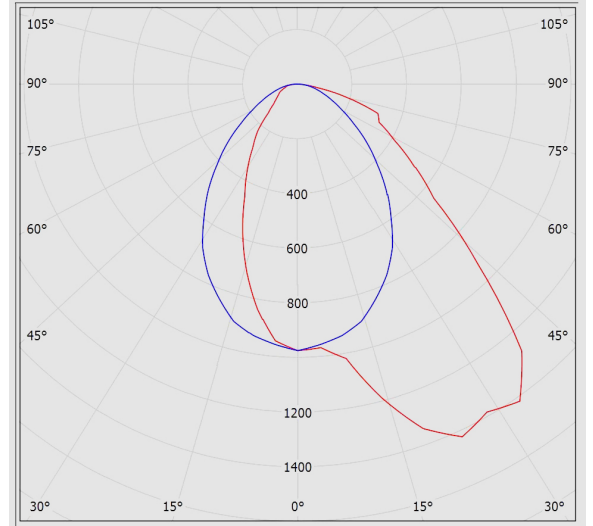

M481A60LED2830-BL

لومریا - چراغ خطی لومریا ریلی سه فاز طول 60

نمودار فتومتریک