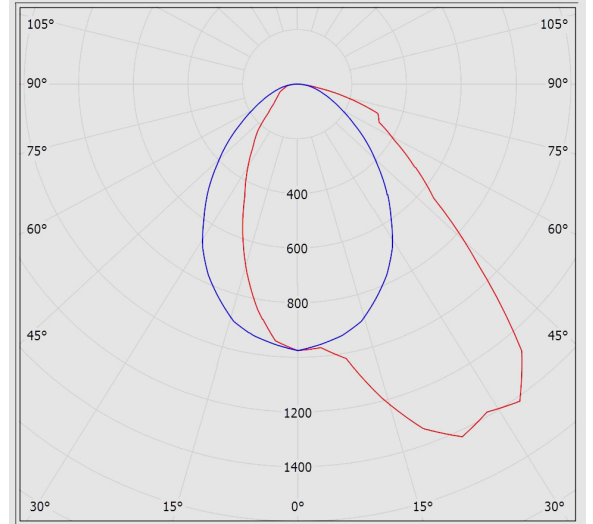

M481A60LED2830-BL

لومریا - چراغ خطی لومریا ریلی سه فاز طول 60

نمودار فتومتریک