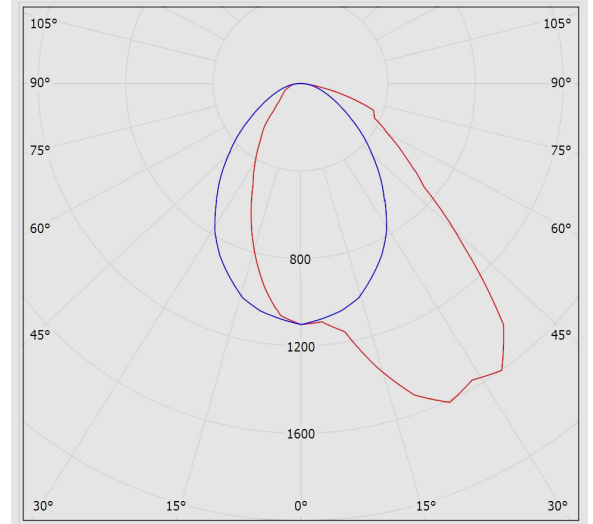

M481A60LED2840-BL

لومریا - چراغ خطی لومریا ریلی سه فاز طول 60

نمودار فتومتریک