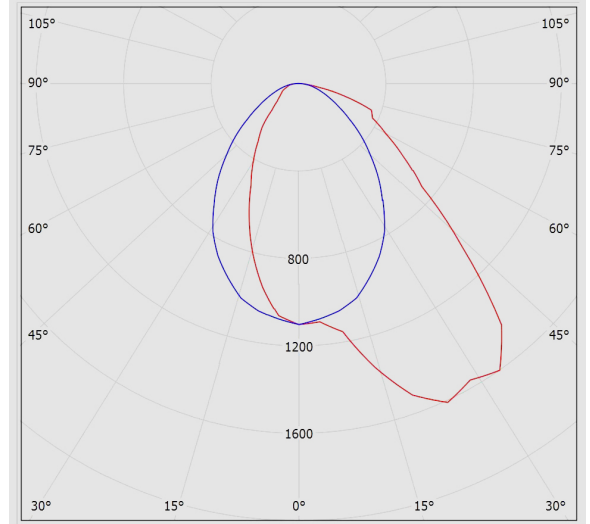

M481A60LED2840-BL

لومریا - چراغ خطی لومریا ریلی سه فاز طول 60

نمودار فتومتریک