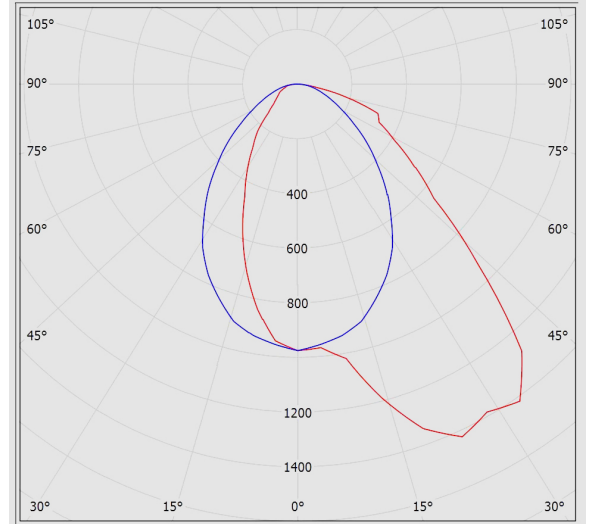

M481A60LED2830-W

لومریا - چراغ خطی لومریا ریلی سه فاز طول 60

نمودار فتومتریک