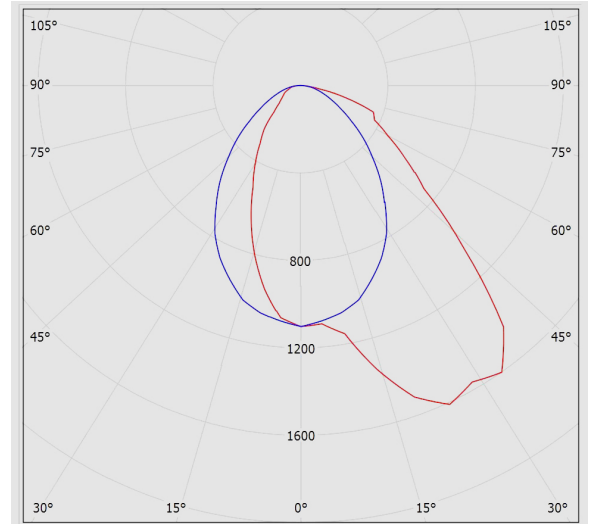

M481A60LED2840-W

لومریا - چراغ خطی لومریا ریلی سه فاز طول 60

نمودار فتومتریک