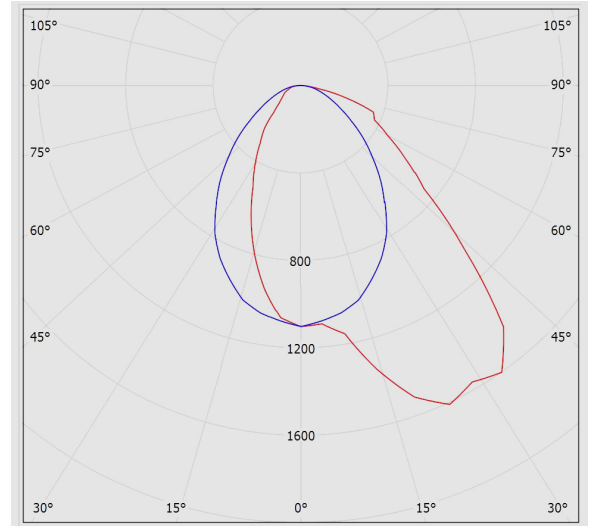

M481A60LED2840-W

لومریا - چراغ خطی لومریا ریلی سه فاز طول 60

نمودار فتومتریک