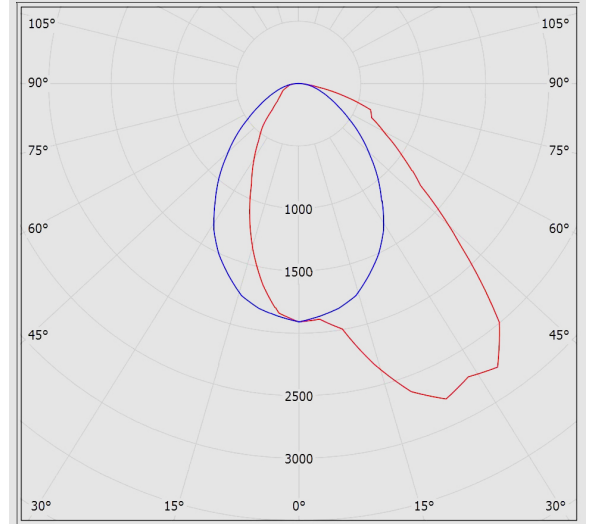

جدول اطلاعات فنی

نام چراغ:	لومریا
کد کاتالوگ / کد محصول:	M480A120LED2830-BL
نوع نصب:	ریلی
کاربرد:	فروشگاه ها، هایپر مارکت، گالری ها و موزه ها
نوع منبع نور:	LED
تعداد لامپ / ماژول:	2
دمای رنگ نور:	3000K - Warm White
منبع نور:	LED
ثبات شار نوری:	بیش از 100.000 ساعت
رده بندی ثبات شار نوری:	L70
ضریب نمود رنگ:	بیش از 80
توان چراغ (وات):	32
شار نوری چراغ (لومن):	4500
بازدهی چراغ (لومن بر وات):	141
درجه حفاظت:	IP40
کلاس عایقی:	Class I
بالاست/درایور:	درایور الکترونیکی جریان ثابت با ضریب توان بیش از 0.9
فلیکر:	Flicker Free
ویژگی بالاست/درایور:	مقاوم در برابر اتصال کوتاه، Non-dimmable
ویژگی بالاست/درایور (کانال های خروجی):	تک کاناله

لومریا - چراغ خطی لومریا ریلی تک فاز طول 120

ولتاژ نامی تغذیه:	220~240 VAC±10%
فرکانس نامی ولتاژ تغذیه:	50/60 Hz
جنس سیم و کابل:	سیم مفتولی PVC الیاف دار
اندازه (سطح مقطع) سیم و کابل:	0.5
جنس بدنه:	پروفیل آلومینیومی اکسترودی
پوشش بدنه:	رنگ پودری الکترواستاتیک
رنگ بدنه:	مشکی
RAL رنگ بدنه:	RAL9005
جنس دیفیوزر/ شیشه:	پلی کربنات
طرح دیفیوزر/ شیشه:	شیری ساتن
جنس لنز:	پلی کربناتی شفاف
پخش نور:	نامتقارن یک طرفه
نوع بسته بندی:	نایلون و کارتن
وزن (کیلوگرم):	1.65
ابعاد(میلیمتر):	1140x55x42
مقاومت مکانیکی:	-

لومریا - چراغ خطی لومریا ریلی تک فاز طول 120

نمودار فتومتریک

نقشه فنی