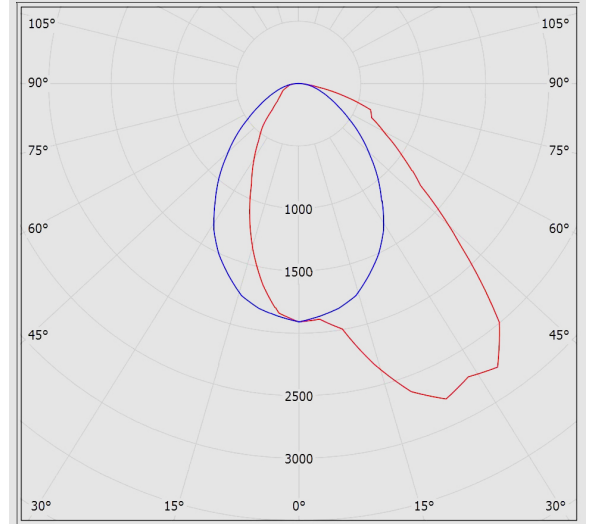

جدول اطلاعات فنی

نام چراغ:	لومریا
کد کاتالوگ / کد محصول:	M480A120LED2830-BL
نوع نصب:	ریلی
کاربرد:	گالری ها و موزه ها، فروشگاه ها، هایپر مارکت
نوع منبع نور:	LED
تعداد لامپ / ماژول:	2
دمای رنگ نور:	3000K - Warm White
منبع نور:	LED
ثبات شار نوری:	بیش از 100.000 ساعت
رده بندی ثبات شار نوری:	L70
ضریب نمود رنگ:	بیش از 80
توان چراغ (وات):	32
شار نوری چراغ (لومن):	4500
بازدهی چراغ (لومن بر وات):	141
درجه حفاظت:	IP40
کلاس عایقی:	Class I
بالاست/درایور:	درایور الکترونیکی جریان ثابت با ضریب توان بیش از 0.9
فلیکر:	Flicker Free
ویژگی بالاست/درایور:	مقاوم در برابر اتصال کوتاه، Non-dimmable
ویژگی بالاست/درایور (کانال های خروجی):	تک کاناله

لومریا - چراغ خطی لومریا ریلی تک فاز طول 120

ولتاژ نامی تغذیه:	220~240 VAC±10%
فرکانس نامی ولتاژ تغذیه:	50/60 Hz
جنس سیم و کابل:	سیم مفتولی PVC الیاف دار
اندازه (سطح مقطع) سیم و کابل:	0.5
جنس بدنه:	پروفیل آلومینیومی اکسترودی
پوشش بدنه:	رنگ پودری الکترواستاتیک
رنگ بدنه:	مشکی
RAL رنگ بدنه:	RAL9005
جنس دیفیوزر/ شیشه:	پلی کربنات
طرح دیفیوزر/ شیشه:	شیری ساتن
جنس لنز:	پلی کربناتی شفاف
پخش نور:	نامتقارن یک طرفه
نوع بسته بندی:	نایلون و کارتن
وزن (کیلوگرم):	1.65
ابعاد(میلیمتر):	1140x55x42
مقاومت مکانیکی:	-

لومریا - چراغ خطی لومریا ریلی تک فاز طول 120

نمودار فتومتریک

نقشه فنی