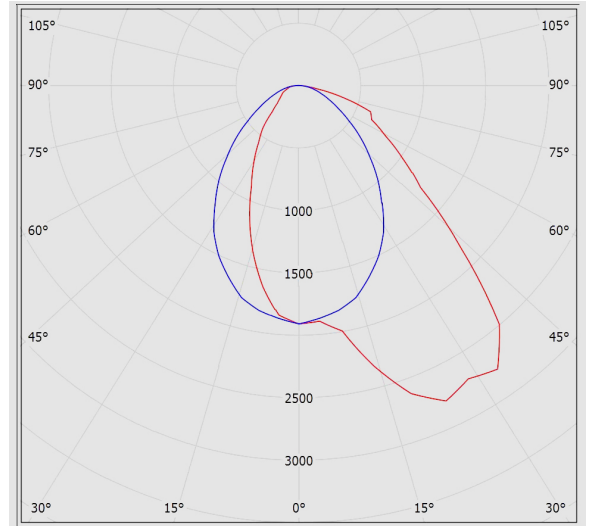

جدول اطلاعات فنی

نام چراغ:	لومریا
کد کاتالوگ / کد محصول:	M480A120LED2830-W
نوع نصب:	ریلی
کاربرد:	فروشگاه ها، هایپر مارکت، گالری ها و موزه ها
نوع منبع نور:	LED
تعداد لامپ / ماژول:	2
دمای رنگ نور:	3000K - Warm White
منبع نور:	LED
ثبات شار نوری:	بیش از 100.000 ساعت
رده بندی ثبات شار نوری:	L70
ضریب نمود رنگ:	بیش از 80
توان چراغ (وات):	32
شار نوری چراغ (لومن):	4500
بازدهی چراغ (لومن بر وات):	141
درجه حفاظت:	IP40
کلاس عایقی:	Class I
بالاست/درایور:	درایور الکترونیکی جریان ثابت با ضریب توان بیش از 0.9
فلیکر:	Flicker Free
ویژگی بالاست/درایور:	مقاوم در برابر اتصال کوتاه، Non-dimmable
ویژگی بالاست/درایور (کانال های خروجی):	تک کاناله

لومریا - چراغ خطی لومریا ریلی تک فاز طول 120

ولتاژ نامی تغذیه:	220~240 VAC±10%
فرکانس نامی ولتاژ تغذیه:	50/60 Hz
جنس سیم و کابل:	سیم مفتولی PVC الیاف دار
اندازه (سطح مقطع) سیم و کابل:	0.5
جنس بدنه:	پروفیل آلومینیومی اکسترودی
پوشش بدنه:	رنگ پودری الکترواستاتیک
رنگ بدنه:	سفید
RAL رنگ بدنه:	RAL9003
جنس دیفیوزر/ شیشه:	پلی کربنات
طرح دیفیوزر/ شیشه:	شیری ساتن
جنس لنز:	پلی کربناتی شفاف
پخش نور:	نامتقارن یک طرفه
نوع بسته بندی:	نایلون و کارتن
وزن (کیلوگرم):	1.65
ابعاد(میلیمتر):	1140x55x42
مقاومت مکانیکی:	-

لومریا - چراغ خطی لومریا ریلی تک فاز طول 120

نمودار فتومتریک

نقشه فنی