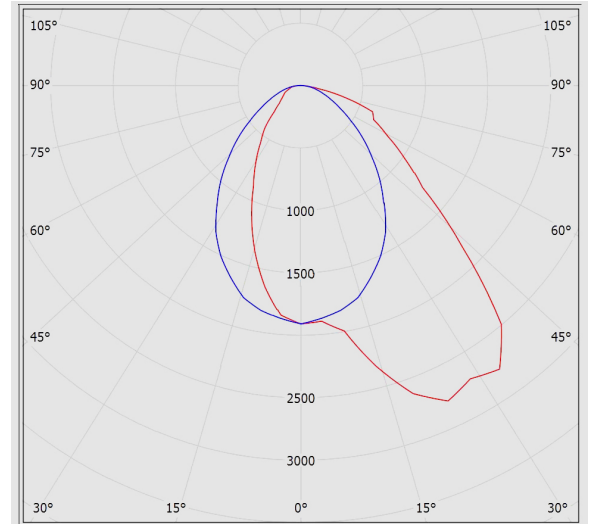

M480A120LED2830-W

لومریا - چراغ خطی لومریا ریلی تک فاز طول 120

نمودار فتومتریک