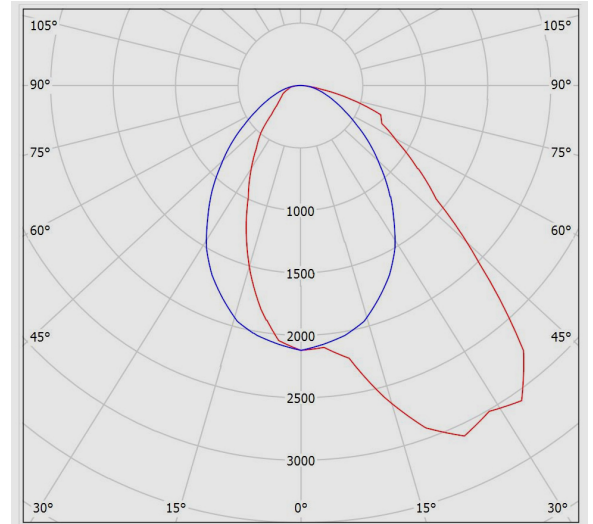

لومریا - چراغ خطی لومریا ریلی تک فاز طول 120

نمودار فتومتریک