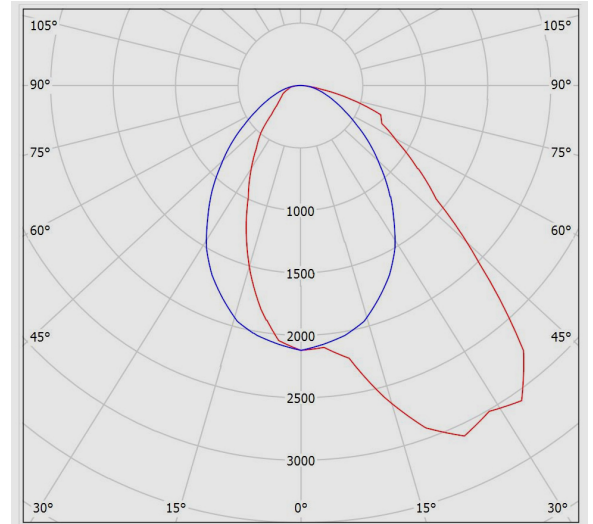

M480A120LED2840-W

لومریا - چراغ خطی لومریا ریلی تک فاز طول 120

نمودار فتومتریک