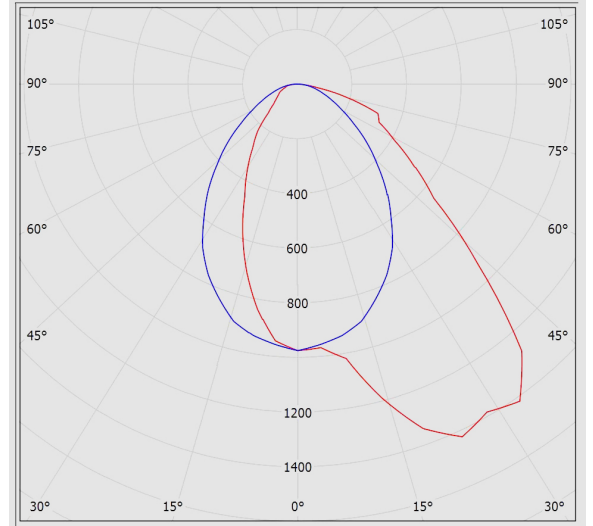

M480A60LED2830-BL

لومریا - چراغ خطی لومریا ریلی تک فاز طول 60

نمودار فتومتریک