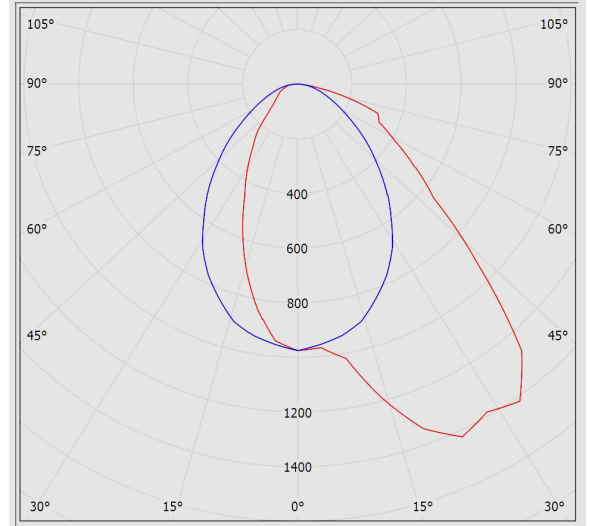

M480A60LED2830-BL

لومریا - چراغ خطی لومریا ریلی تک فاز طول 60

نمودار فتومتریک