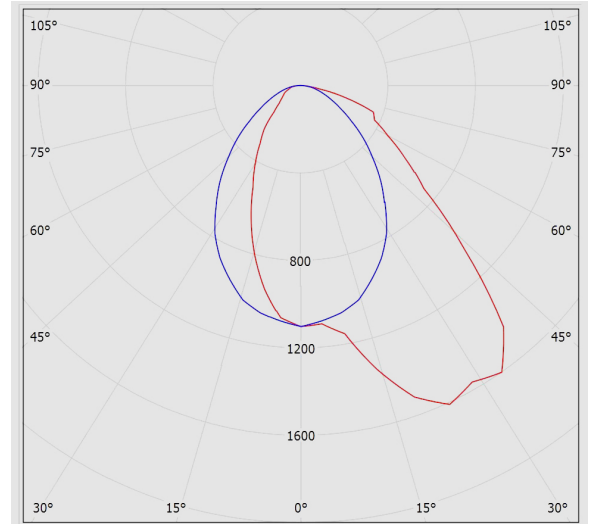

M480A60LED2840-BL

لومریا - چراغ خطی لومریا ریلی تک فاز طول 60

نمودار فتومتریک