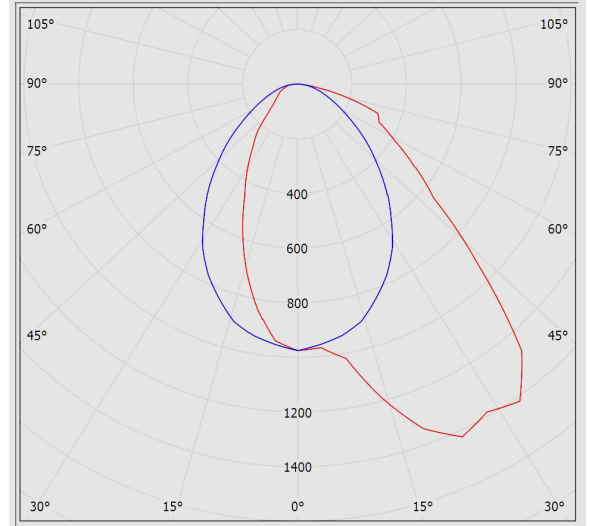

M480A60LED2830-W

لومریا - چراغ خطی لومریا ریلی تک فاز طول 60

نمودار فتومتریک