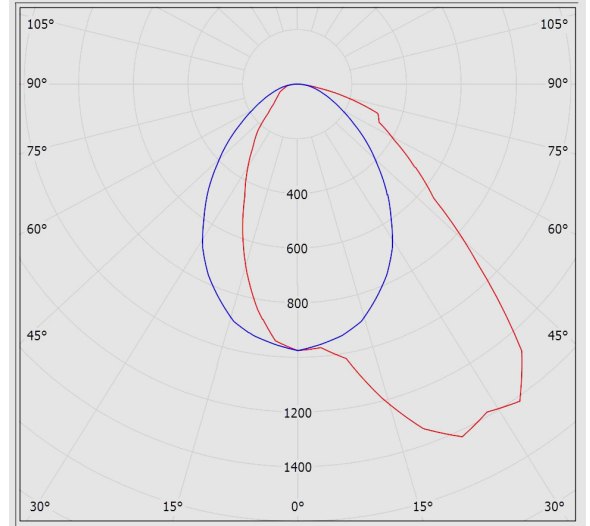

M480A60LED2830-W

لومریا - چراغ خطی لومریا ریلی تک فاز طول 60

نمودار فتومتریک