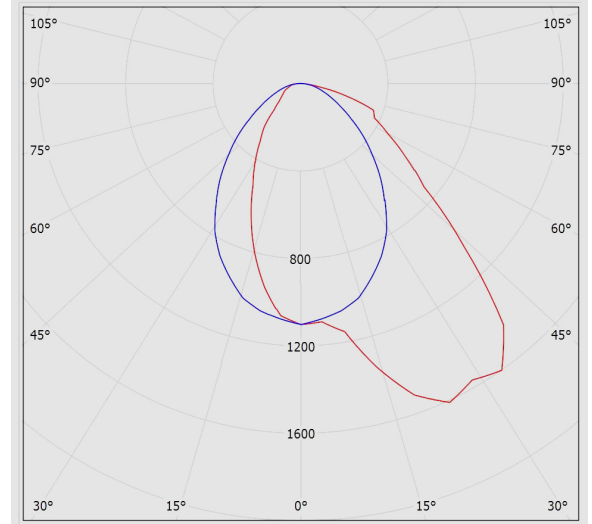

M480A60LED2840-W

لومریا - چراغ خطی لومریا ریلی تک فاز طول 60

نمودار فتومتریک