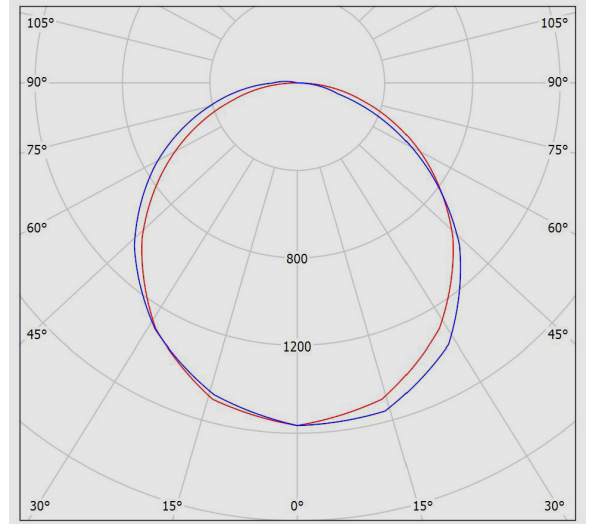

M327RLED2PS865-W

لدیلوکس - چراغ پنی 120x30 لدیلوکس آویز (دیفیوزر PS)

نمودار فتومتریک