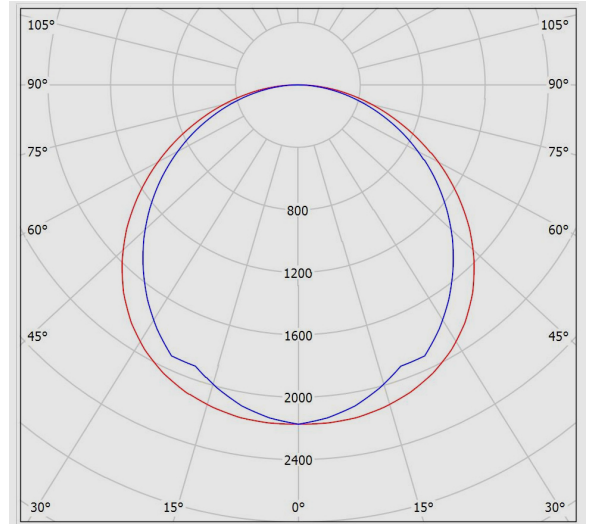

لدیلوکس - چراغ پنی 120x30 لدیلوکس آویز (دیفیوزر PS)

نمودار فتومتریک