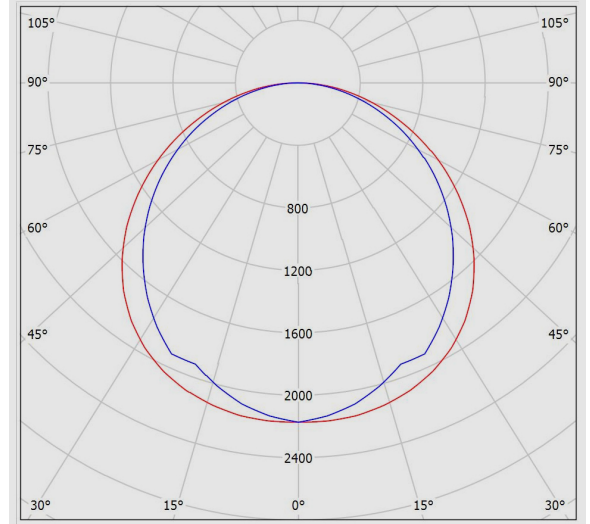

لدیلوکس - چراغ پنی 120x30 لدیلوکس آویز (دیفیوزر PS)

نمودار فتومتریک