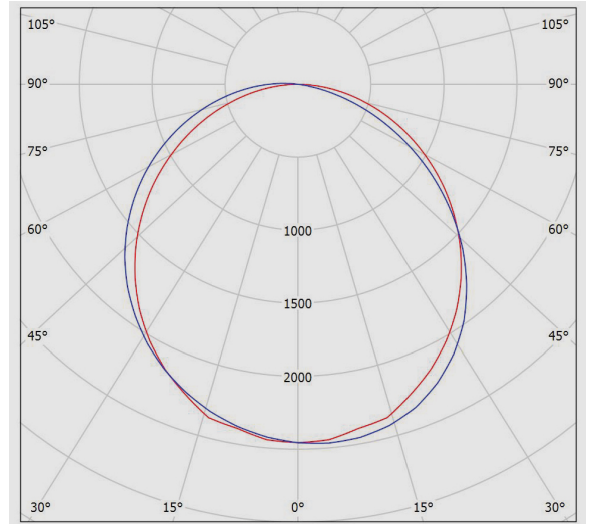

M327RLED4PS865-W

لدیلوکس - چراغ پنی 120x30 لدیلوکس آویز (دیفیوزر PS)

نمودار فتومتریک