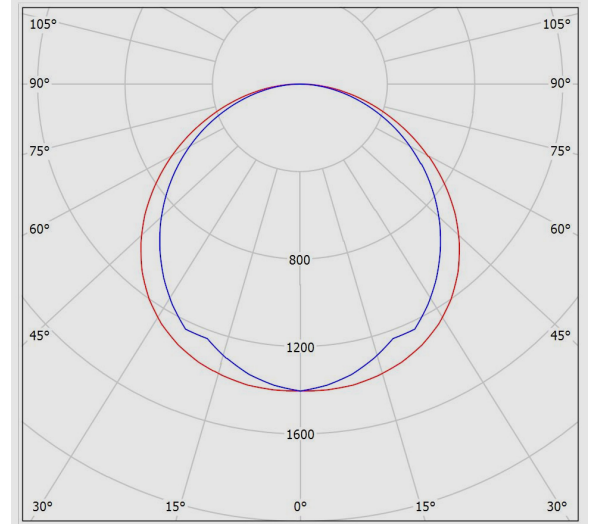

M427RLED2PS830-W

لدیلوکس - چراغ پنی 120x30 لدیلوکس روکار (دیفیوزر PS)

نمودار فتومتریک