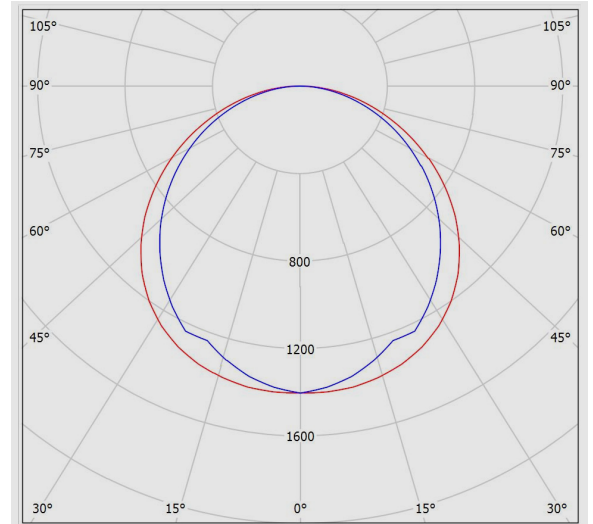

M427SLED2PS830-W

لدیلوکس - چراغ پنلی 60x60 لدیلوکس روکار (دیفیوزر PS)

نمودار فتومتریک