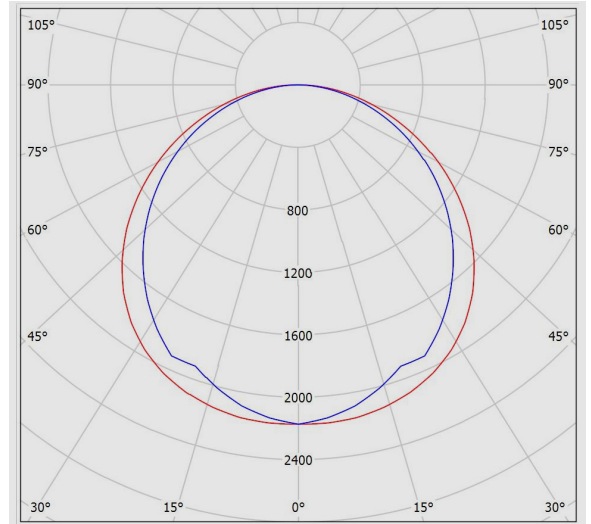

M427RLED4PS830-W

لدیلوکس - چراغ پنلی 120x30 لدیلوکس روکار (دیفیوزر PS)

نمودار فتومتریک