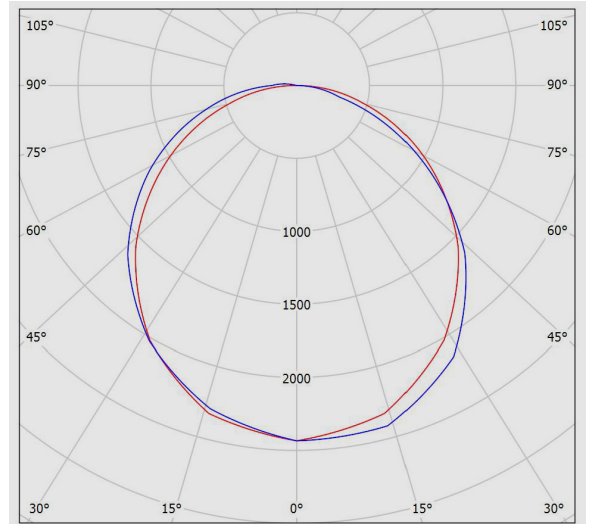

M427RLED4PS840-W

لدیلوکس - چراغ پنلی 120x30 لدیلوکس روکار (دیفیوزر PS)

نمودار فتومتریک