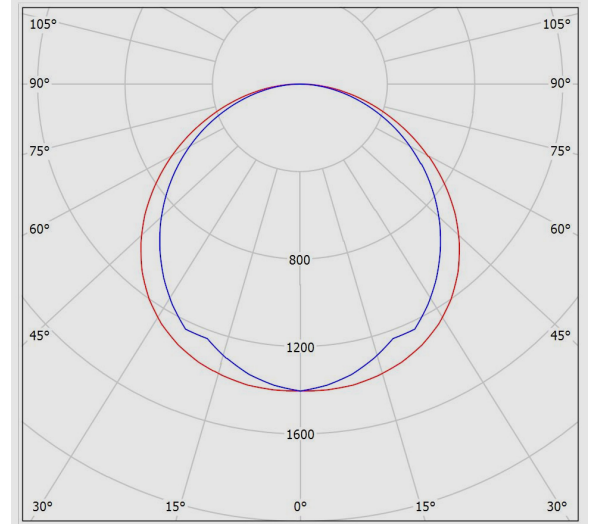

M527RLED2PS830-W

لدیلوکس - چراغ پنلی 120x30 لدیلوکس توکار (دیفیوزر PS)

نمودار فتومتریک