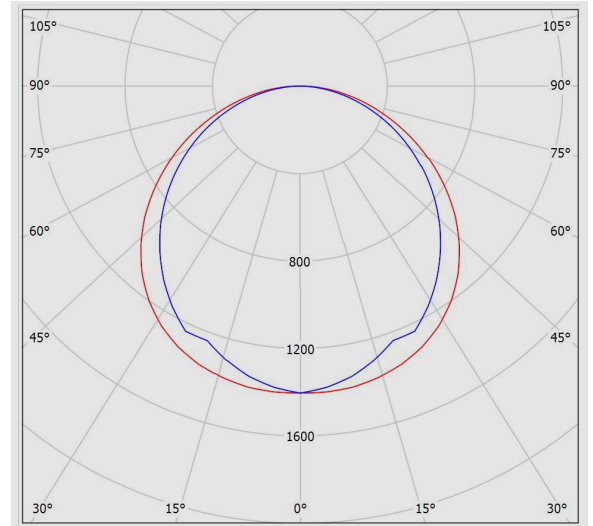

M527RLED2PS830-W

لدیلوکس - چراغ پنلی 120x30 لدیلوکس توکار (دیفیوزر PS)

نمودار فتومتریک