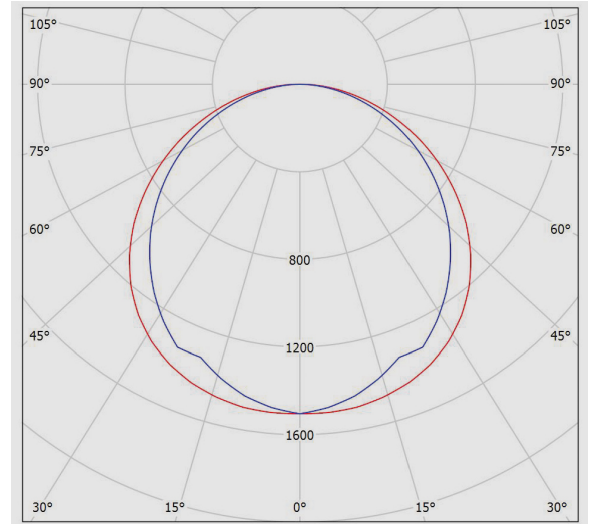

M527SLED2PS865-W

لدیلوکس - چراغ پنلی 60x60 لدیلوکس توکار/آویز (دیفیوزر PS)

نمودار فتومتریک