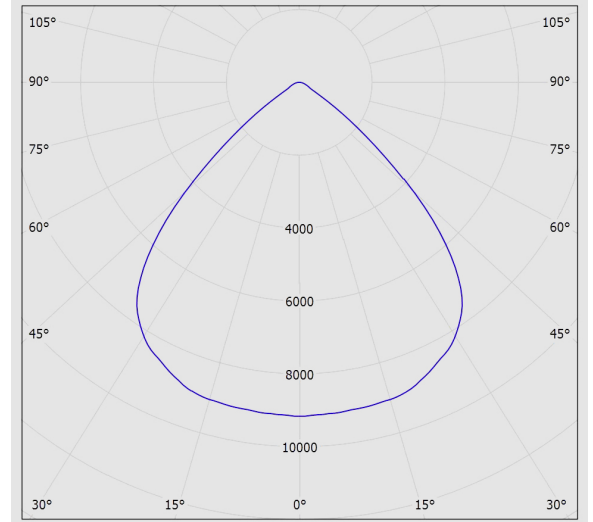

M308MEWLED6840-W

لایسان دکوراتیو - چراغ دکوراتیو ضد نم و غبار لایسان M آویز

نمودار فتومتریک